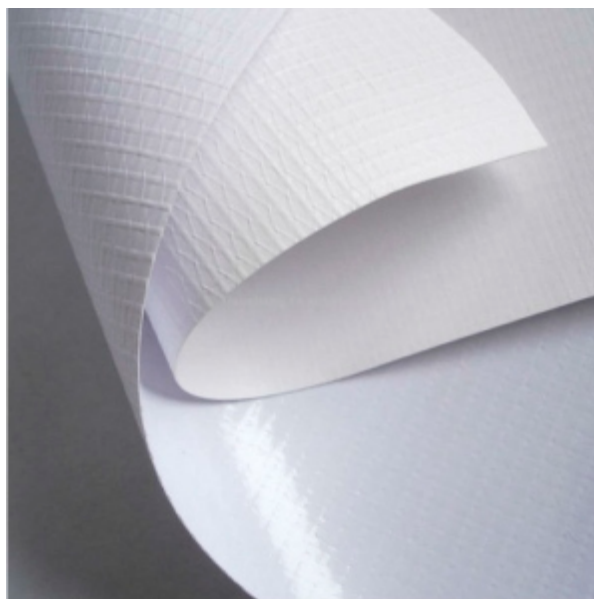

DRUK JEDNOSTRONNY, KOLOROWY (4/0) CMYK

BANER SIATKA MESH

szerokość roli 1m, 1,3m, 2m, 3m
Frontlit 500g/m²
oczekowany

30,00 zł / m²

minimum 1 m²
powyżej 10 m²
indywidualna wycena

SIATKA MESH

BANER

Ceny nie zawierają kosztów projektu