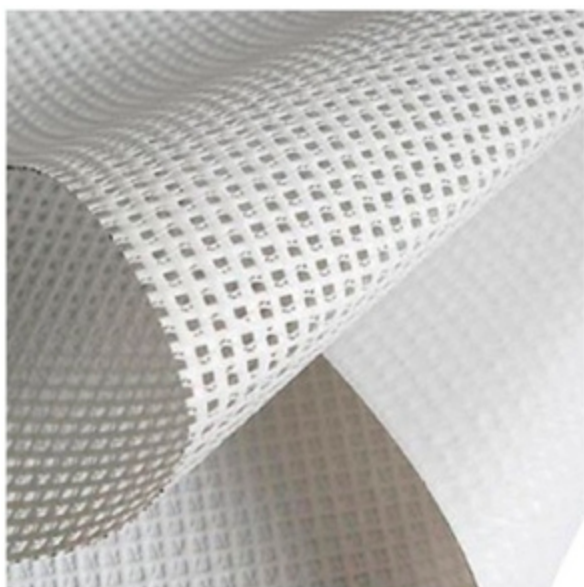

DRUK JEDNOSTRONNY, KOLOROWY (4/0) CMYK

BANER SIATKA MESH

szerokość roli 1m, 1,3m, 2m, 3m
Frontlit 500g/m²
oczekowany

30,00 zł / m²

minimum 1 m²
powyżej 10 m²
indywidualna wycena

SIATKA MESH

BANER

Ceny nie zawierają kosztów projektu